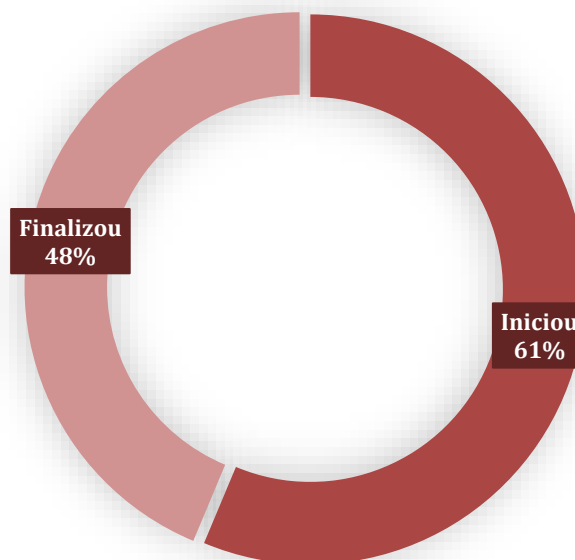

#FALAUNA

RESULTADOS DA AVALIAÇÃO 2019/1

PARTICIPAÇÃO

CENTRO UNIVERSITÁRIO UNA DE BETIM

LEGENDA:

Iniciou: alunos que responderam parte da Avaliação Institucional;

Finalizou: alunos que responderam toda a Avaliação Institucional.

#FALAUNA

RESULTADOS DA AVALIAÇÃO 2019/1

ÍNDICE DE SATISFAÇÃO DISCENTE - ISD

DIMENSÃO ACADÊMICA

COORDENAÇÃO DOS CURSOS

CURSOS

TUTOR

DOCENTES

INTERDISCIPLINARIDADE

#FALAUNA

RESULTADOS DA AVALIAÇÃO 2019/1

DIMENSÃO INFRAESTRUTURA

INTERNET/ACESSO AO WI-FI

BIBLIOTECA

ÁREAS COMUNS/CONVIVÊNCIA

COPIADORA/IMPRESSORAS