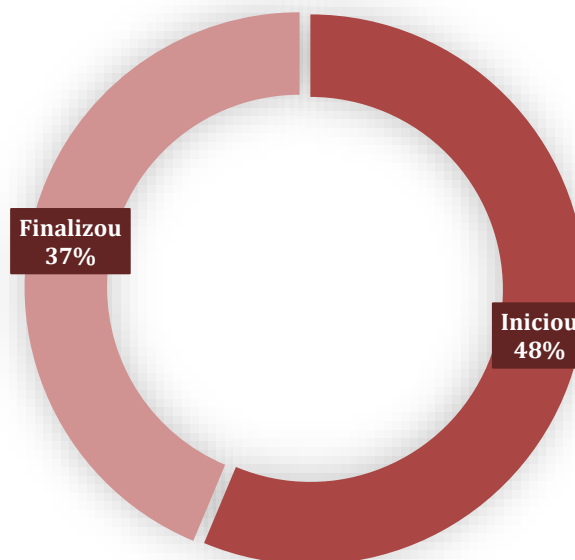

#FALAUNA

RESULTADOS DA AVALIAÇÃO 2019/2

PARTICIPAÇÃO

CENTRO UNIVERSITÁRIO UNA DE BETIM

LEGENDA:

Iniciou: alunos que responderam parte da Avaliação Institucional;

Finalizou: alunos que responderam toda a Avaliação Institucional.

#FALAUNA

RESULTADOS DA AVALIAÇÃO 2019/2

ÍNDICE DE SATISFAÇÃO DISCENTE - ISD

DIMENSÃO ACADÊMICA

COORDENAÇÃO DOS CURSOS

CURSOS

TUTOR

DOCENTES

INTERDISCIPLINARIDADE

#FALAUNA

RESULTADOS DA AVALIAÇÃO 2019/2

DIMENSÃO INFRAESTRUTURA

INTERNET/ACESSO AO WI-FI

BIBLIOTECA

ÁREAS COMUNS/CONVIVÊNCIA

COPIADORA/IMPRESSORAS