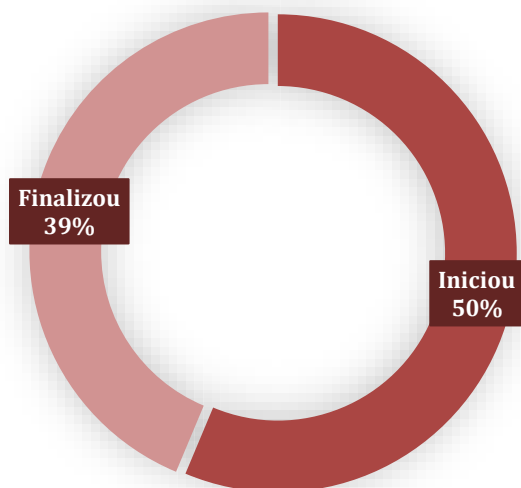

#FALAUNA

RESULTADOS DA AVALIAÇÃO 2019/1

PARTICIPAÇÃO

CENTRO UNIVERSITÁRIO UNA

IES	Iniciadas	Finalizadas
UNA	62,72%	48,68%
Aimorés	59,50%	48,69%
Barreiro	56,60%	42,05%
Barro Preto	56,10%	42,08%
Guajajaras	68,60%	55,84%
Liberdade	48,40%	36,62%
Linha Verde	54,50%	39,64%

LEGENDA:

Iniciou: alunos que responderam parte da Avaliação Institucional;

Finalizou: alunos que responderam toda a Avaliação Institucional.

#FALAUNA

RESULTADOS DA AVALIAÇÃO 2019/1

ÍNDICE DE SATISFAÇÃO DISCENTE - ISD