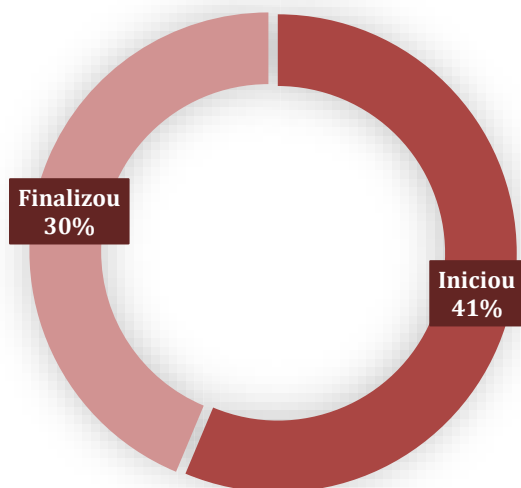

#FALAUNA

RESULTADOS DA AVALIAÇÃO 2019/2

PARTICIPAÇÃO

CENTRO UNIVERSITÁRIO UNA

IES	Iniciadas	Finalizadas
UNA	40,75%	30,42%
Aimorés	32,42%	23,30%
Barreiro	45,66%	34,42%
Guajajaras	36,93%	27,93%
Liberdade	25,49%	16,64%
Linha Verde	29,10%	18,93%

LEGENDA:

Iniciou: alunos que responderam parte da Avaliação Institucional;

Finalizou: alunos que responderam toda a Avaliação Institucional.

#FALAUNA

RESULTADOS DA AVALIAÇÃO 2019/2

ÍNDICE DE SATISFAÇÃO DISCENTE - ISD