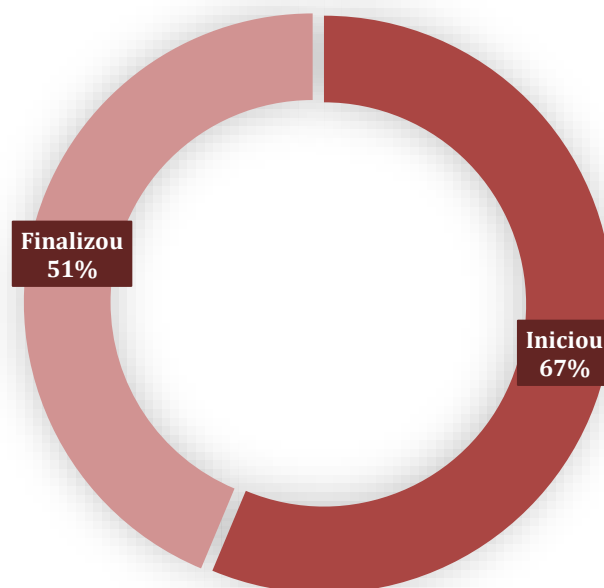

#FALAUNA

RESULTADOS DA AVALIAÇÃO 2019/1

PARTICIPAÇÃO

CENTRO UNIVERSITÁRIO UNA DE BOM DESPACHO

LEGENDA:
Iniciou: alunos que responderam parte da Avaliação Institucional;
Finalizou: alunos que responderam toda a Avaliação Institucional.

#FALAUNA

RESULTADOS DA AVALIAÇÃO 2019/1

ÍNDICE DE SATISFAÇÃO DISCENTE - ISD

DIMENSÃO ACADÊMICA

COORDENAÇÃO DOS CURSOS

CURSOS

TUTOR

DOCENTES