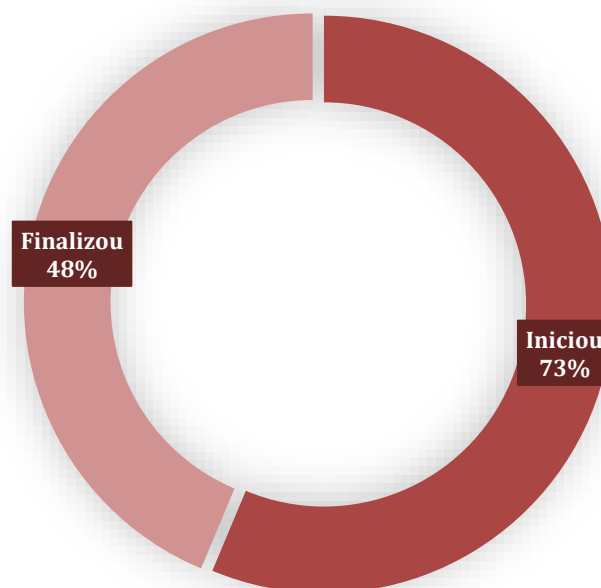

#FALAUNA

RESULTADOS DA AVALIAÇÃO 2019/1

PARTICIPAÇÃO

FACULDADE UNA DE CONSELHEIRO LAFAIETE

LEGENDA:

Iniciou: alunos que responderam parte da Avaliação Institucional;

Finalizou: alunos que responderam toda a Avaliação Institucional.

#FALAUNA

RESULTADOS DA AVALIAÇÃO 2019/1

ÍNDICE DE SATISFAÇÃO DISCENTE - ISD

DIMENSÃO ACADÊMICA

COORDENAÇÃO DOS CURSOS

CURSOS

TUTOR

DOCENTES