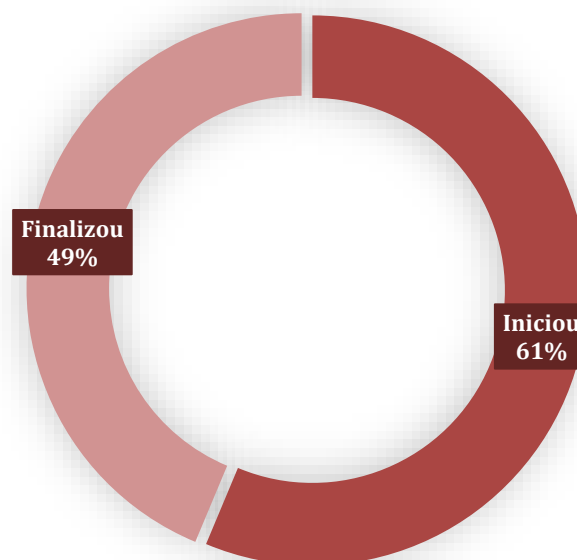

#FALAUNA

RESULTADOS DA AVALIAÇÃO 2019/2

PARTICIPAÇÃO

FACULDADE UNA DE CONSELHEIRO LAFAIETE

LEGENDA:

Iniciou: alunos que responderam parte da Avaliação Institucional;

Finalizou: alunos que responderam toda a Avaliação Institucional.

#FALAUNA

RESULTADOS DA AVALIAÇÃO 2019/2

ÍNDICE DE SATISFAÇÃO DISCENTE - ISD

DIMENSÃO ACADÊMICA

COORDENAÇÃO DOS CURSOS

CURSOS

TUTOR

DOCENTES