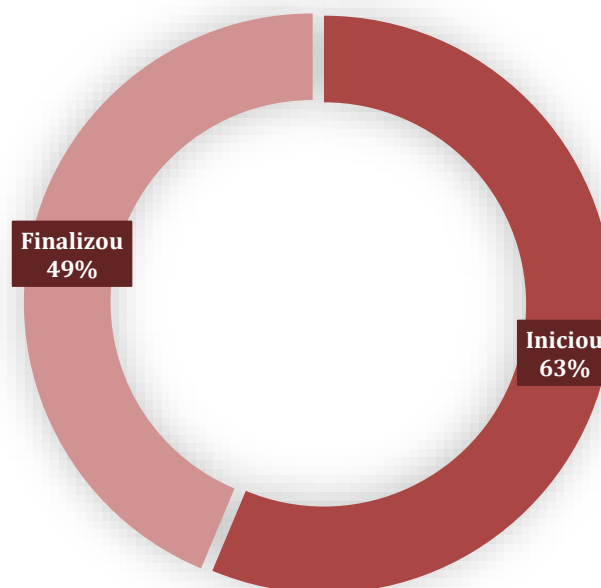

#FALAUNA

RESULTADOS DA AVALIAÇÃO 2019/1

PARTICIPAÇÃO

CENTRO UNIVERSITÁRIO UNA DE CONTAGEM

LEGENDA:

Iniciou: alunos que responderam parte da Avaliação Institucional;

Finalizou: alunos que responderam toda a Avaliação Institucional.

#FALAUNA

RESULTADOS DA AVALIAÇÃO 2019/1

ÍNDICE DE SATISFAÇÃO DISCENTE - ISD

DIMENSÃO ACADÊMICA

COORDENAÇÃO DOS CURSOS

CURSOS

TUTOR

DOCENTES