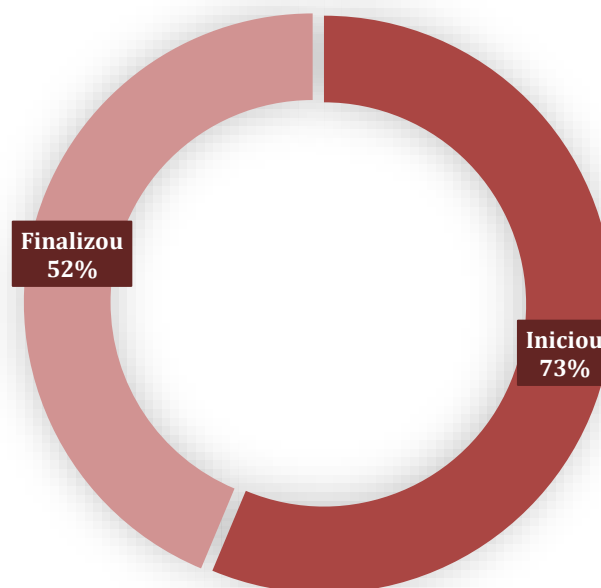

#FALAUNA

RESULTADOS DA AVALIAÇÃO 2019/1

PARTICIPAÇÃO

FACULDADE UNA DE ITABIRA

LEGENDA:

Iniciou: alunos que responderam parte da Avaliação Institucional;

Finalizou: alunos que responderam toda a Avaliação Institucional.

#FALAUNA

RESULTADOS DA AVALIAÇÃO 2019/1

ÍNDICE DE SATISFAÇÃO DISCENTE - ISD

DIMENSÃO ACADÊMICA

COORDENAÇÃO DOS CURSOS

CURSOS

TUTOR

DOCENTES