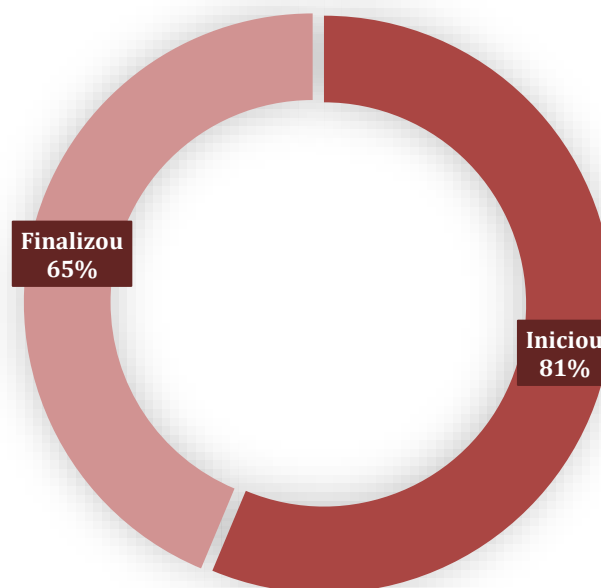

#FALAUNA

RESULTADOS DA AVALIAÇÃO 2019/1

PARTICIPAÇÃO

FACULDADE UNA DE ITUMBIARA

LEGENDA:

Iniciou: alunos que responderam parte da Avaliação Institucional;

Finalizou: alunos que responderam toda a Avaliação Institucional.

#FALAUNA

RESULTADOS DA AVALIAÇÃO 2019/1

ÍNDICE DE SATISFAÇÃO DISCENTE - ISD

DIMENSÃO ACADÊMICA

COORDENAÇÃO DOS CURSOS

CURSOS

TUTOR

DOCENTES