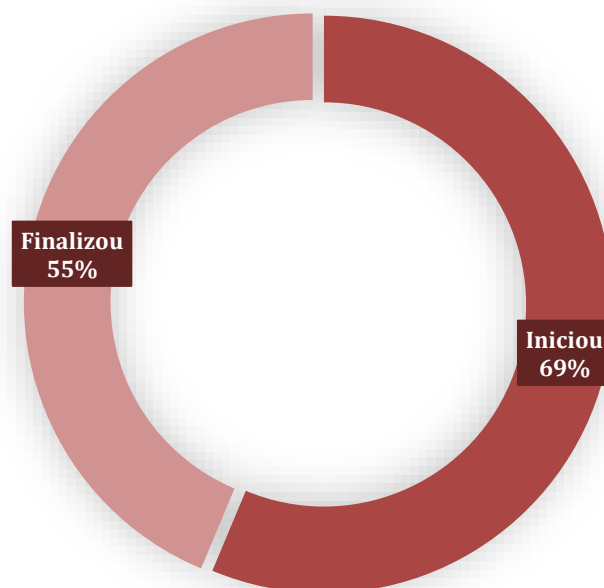

#FALAUNA

RESULTADOS DA AVALIAÇÃO 2019/1

PARTICIPAÇÃO

FACULDADE UNA DE POUSO ALEGRE

LEGENDA:
Iniciou: alunos que responderam parte da Avaliação Institucional;
Finalizou: alunos que responderam toda a Avaliação Institucional.

#FALAUNA

RESULTADOS DA AVALIAÇÃO 2019/1

ÍNDICE DE SATISFAÇÃO DISCENTE - ISD

DIMENSÃO ACADÊMICA

COORDENAÇÃO DOS CURSOS

CURSOS

TUTOR

DOCENTES