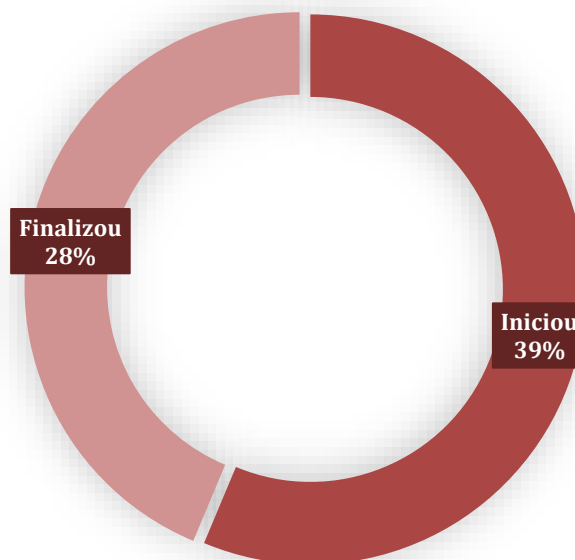

#FALAUNA

RESULTADOS DA AVALIAÇÃO 2019/2

PARTICIPAÇÃO

FACULDADE UNA DE SETE LAGOAS

LEGENDA:
Iniciou: alunos que responderam parte da Avaliação Institucional;
Finalizou: alunos que responderam toda a Avaliação Institucional.

#FALAUNA

RESULTADOS DA AVALIAÇÃO 2019/2

ÍNDICE DE SATISFAÇÃO DISCENTE - ISD

DIMENSÃO ACADÊMICA

COORDENAÇÃO DOS CURSOS

CURSOS

TUTOR

DOCENTES

INTERDISCIPLINARIDADE

#FALAUNA

RESULTADOS DA AVALIAÇÃO 2019/2

DIMENSÃO INFRAESTRUTURA

INTERNET/ACESSO AO WI-FI

55%

BIBLIOTECA

56%