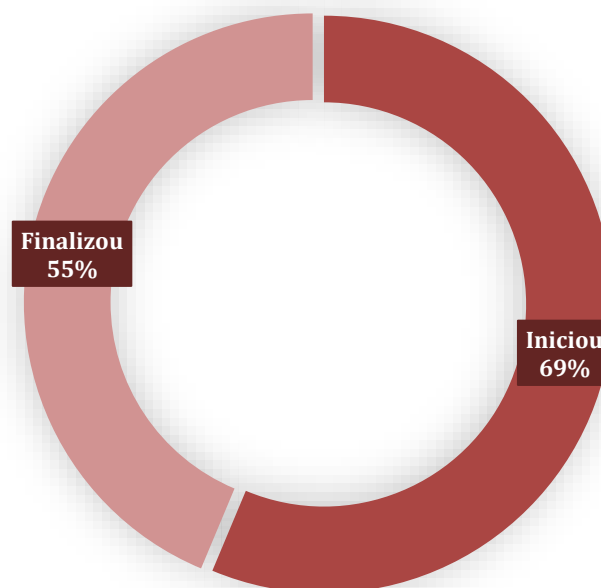

#FALAUNA

RESULTADOS DA AVALIAÇÃO 2019/1

PARTICIPAÇÃO

CENTRO UNIVERSITÁRIO UNA DE UBERLÂNDIA

LEGENDA:

Iniciou: alunos que responderam parte da Avaliação Institucional;

Finalizou: alunos que responderam toda a Avaliação Institucional.

#FALAUNA

RESULTADOS DA AVALIAÇÃO 2019/1

ÍNDICE DE SATISFAÇÃO DISCENTE - ISD

DIMENSÃO ACADÊMICA

COORDENAÇÃO DOS CURSOS

CURSOS

TUTOR

DOCENTES

INTERDISCIPLINARIDADE

#FALAUNA

RESULTADOS DA AVALIAÇÃO 2019/1

DIMENSÃO INFRAESTRUTURA

INTERNET/ACESSO AO WI-FI

BIBLIOTECA

ÁREAS COMUNS/CONVIVÊNCIA

COPIADORA/IMPRESSORAS